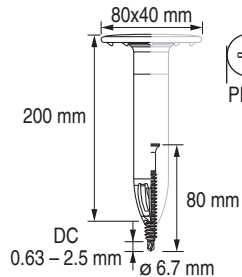

2042612
21.3.2012

S-IDP 6.7C/8040x240 # 2039532

Duplex coated

2042612