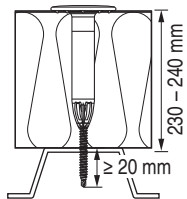

2042612
21.3.2012

S-IDP 6.7C/8040x240 # 2039532

Duplex coated

2042612